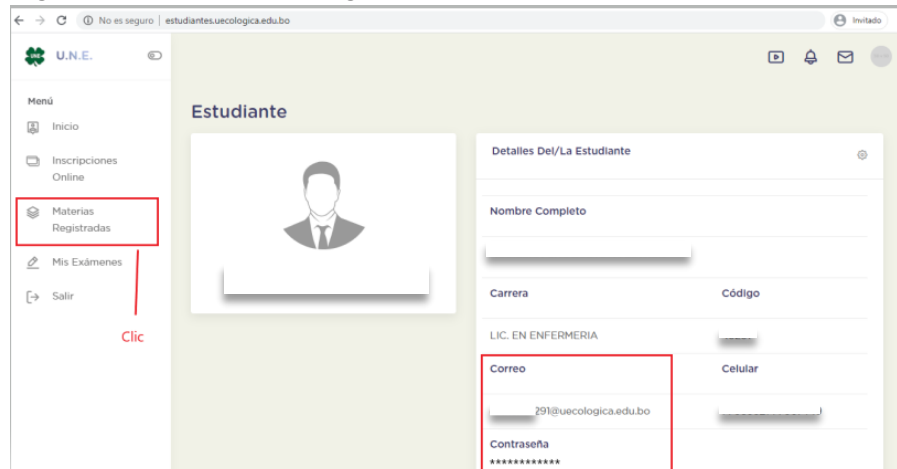

Te damos la bienvenida

 soporte.tecnoune@uecologica.edu.bo

Introduce tu contraseña

[¿Has olvidado tu contraseña?](#) [Siguiente](#)

Con eso ya iniciamos sesión con nuestra cuenta de correo Institucional.

Ingresar a la página de la Universidad Nacional Ecológica

www.uecolologica.edu.bo opción Estudiante

Ingresar código de Estudiante, Contraseña

Hacer Clic en iniciar sesión

Digitar clic en Materias Registradas

Escoger la materia